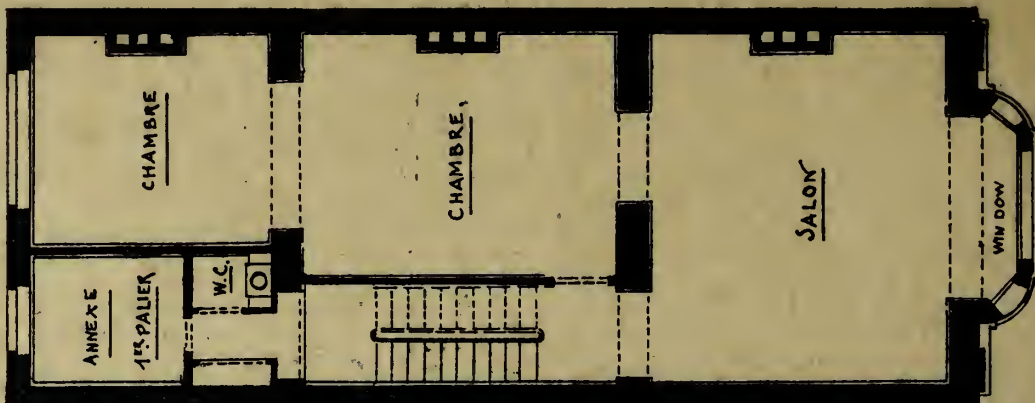

PREMIER ÉTAGE